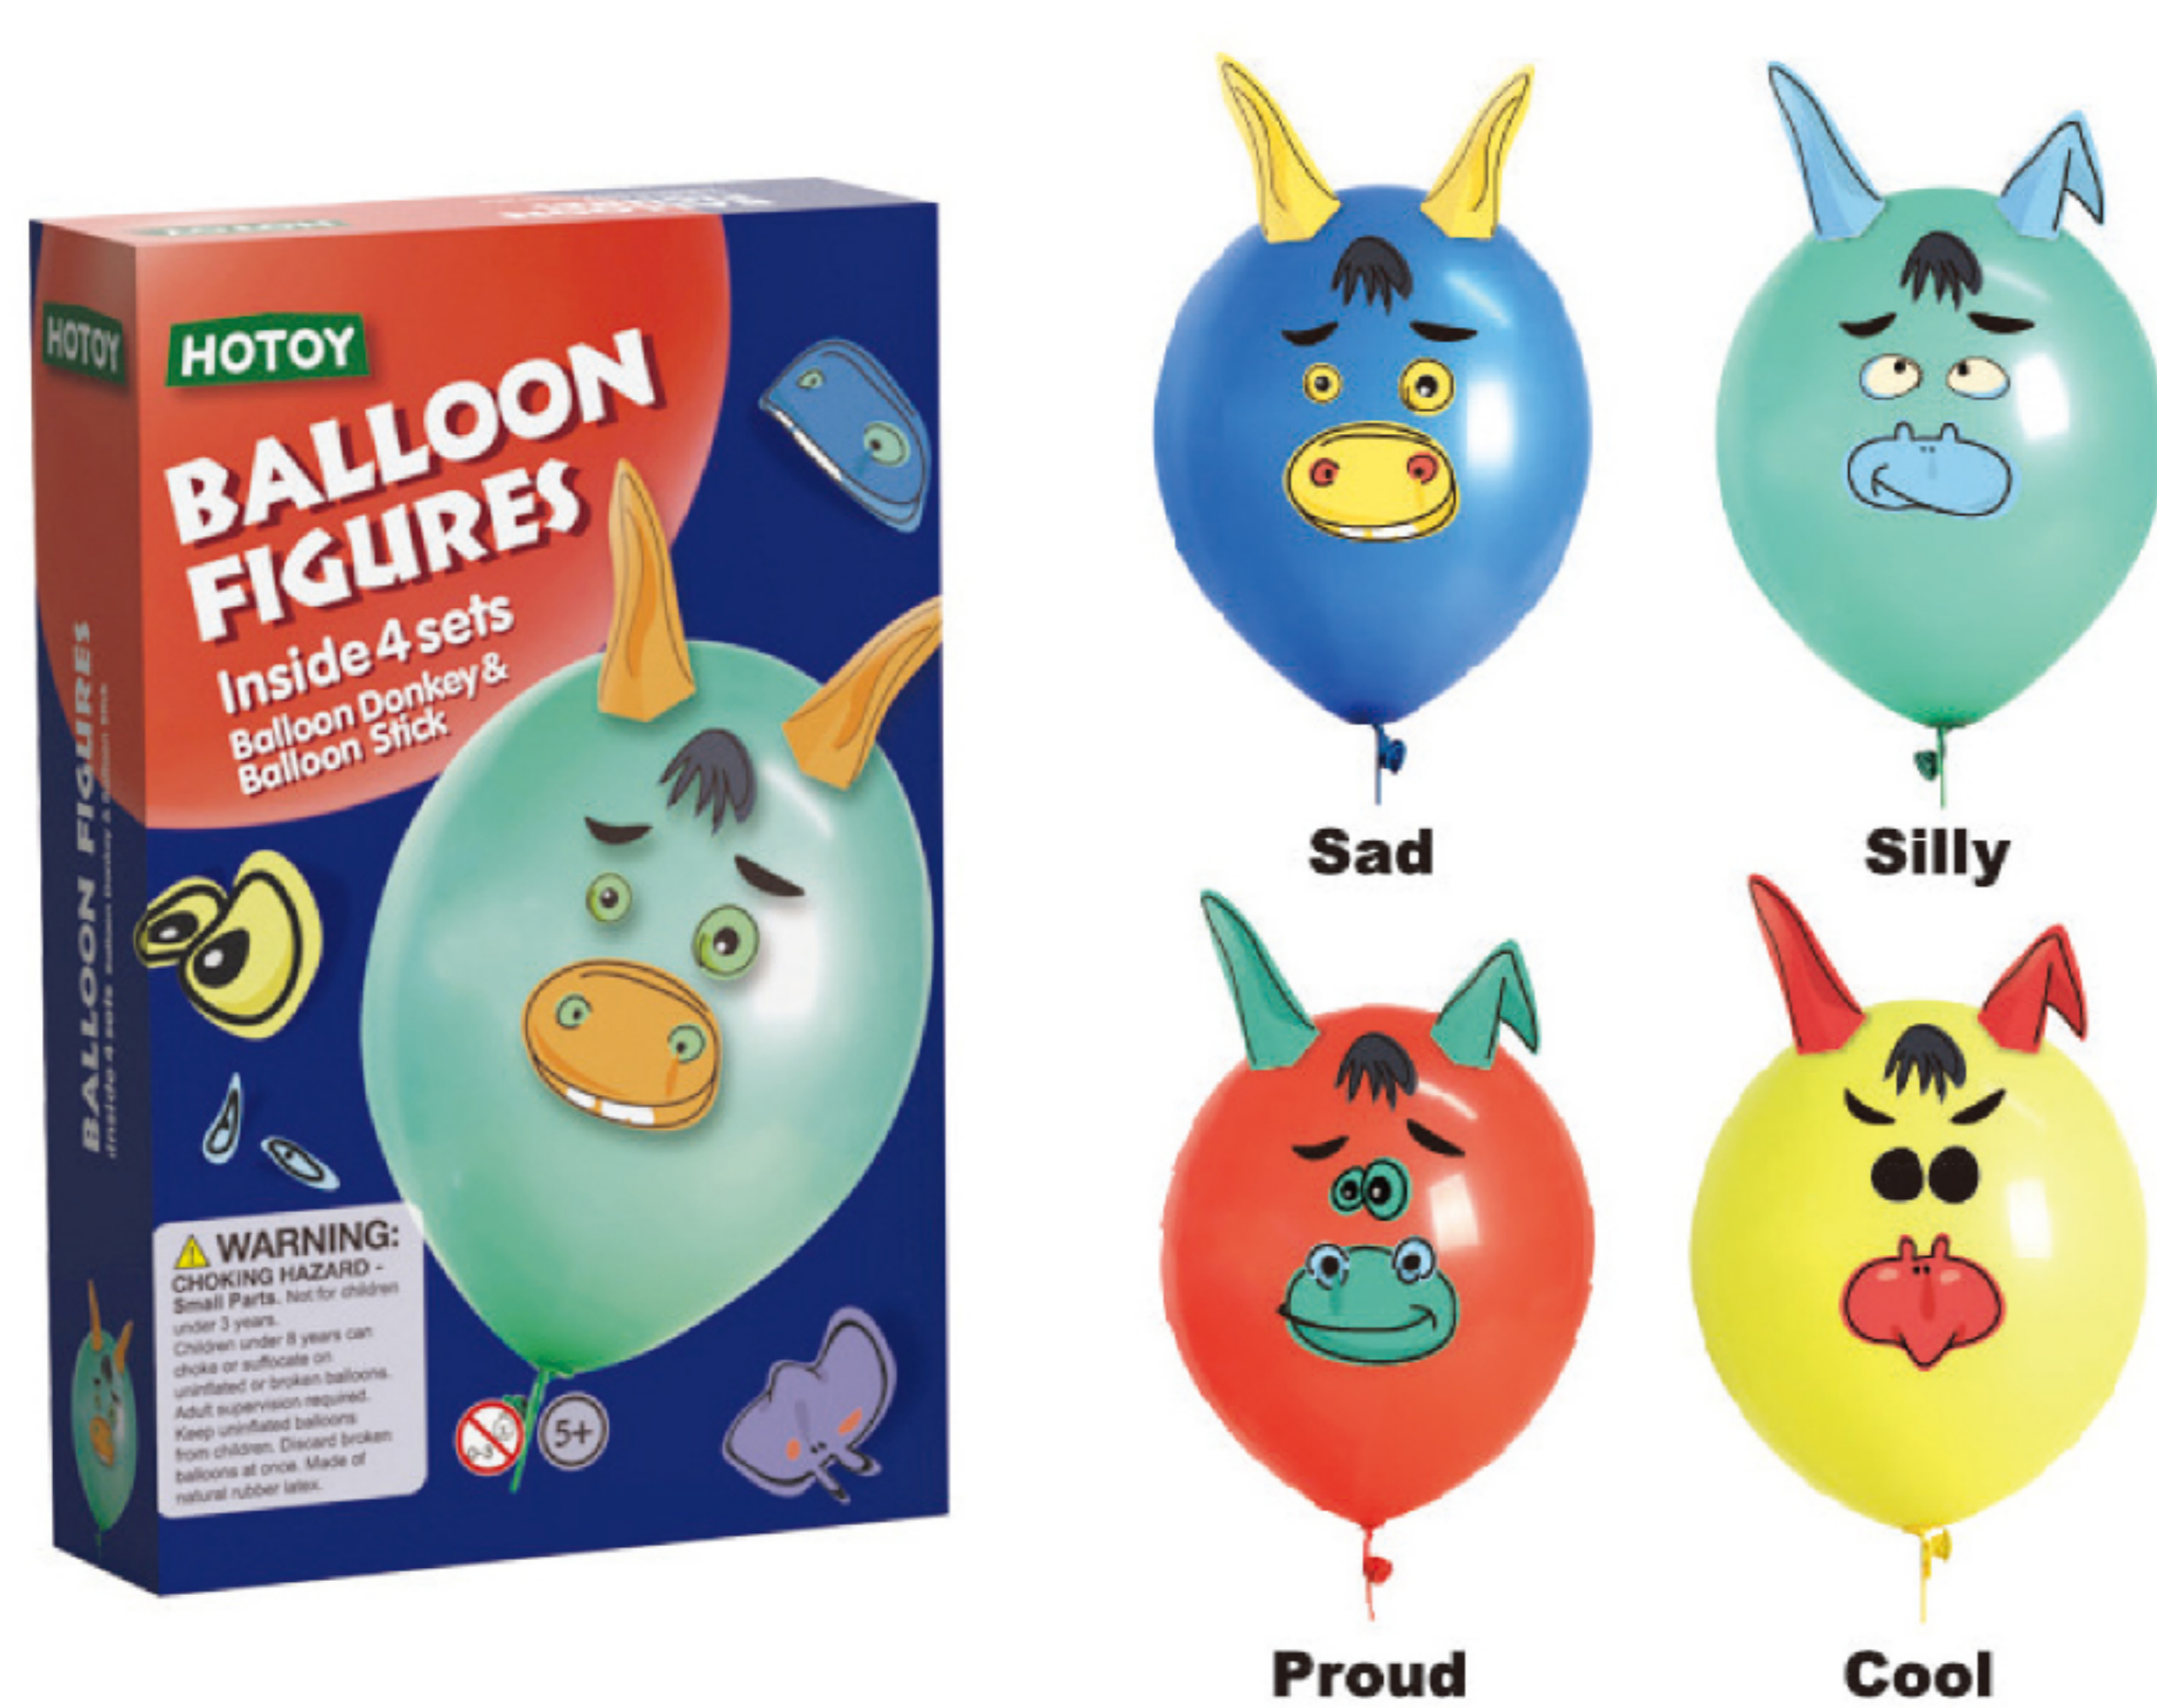

Item no.3102 Balloon Figures

COMMENTS	4 STYLE DONKEY/BOX	
MATERIAL	PAPER,PP,RUBBER	
UNIT SIZE	205 x 125 x 30 mm	
UNIT WEIGHT	59 gr	70 gr
INNER/OUTER	12 / 96 pcs	24 / 96 pcs
INNER SIZE	380 x 210 x 133 mm	590 x 340 x 135 mm
OUTER SIZE	570 x 445 x 395 mm	610 x 360 x 570 mm
G.W.:	8.4 kg	9.6 kg
VOLUME	0.1 CBM	0.125 CBM